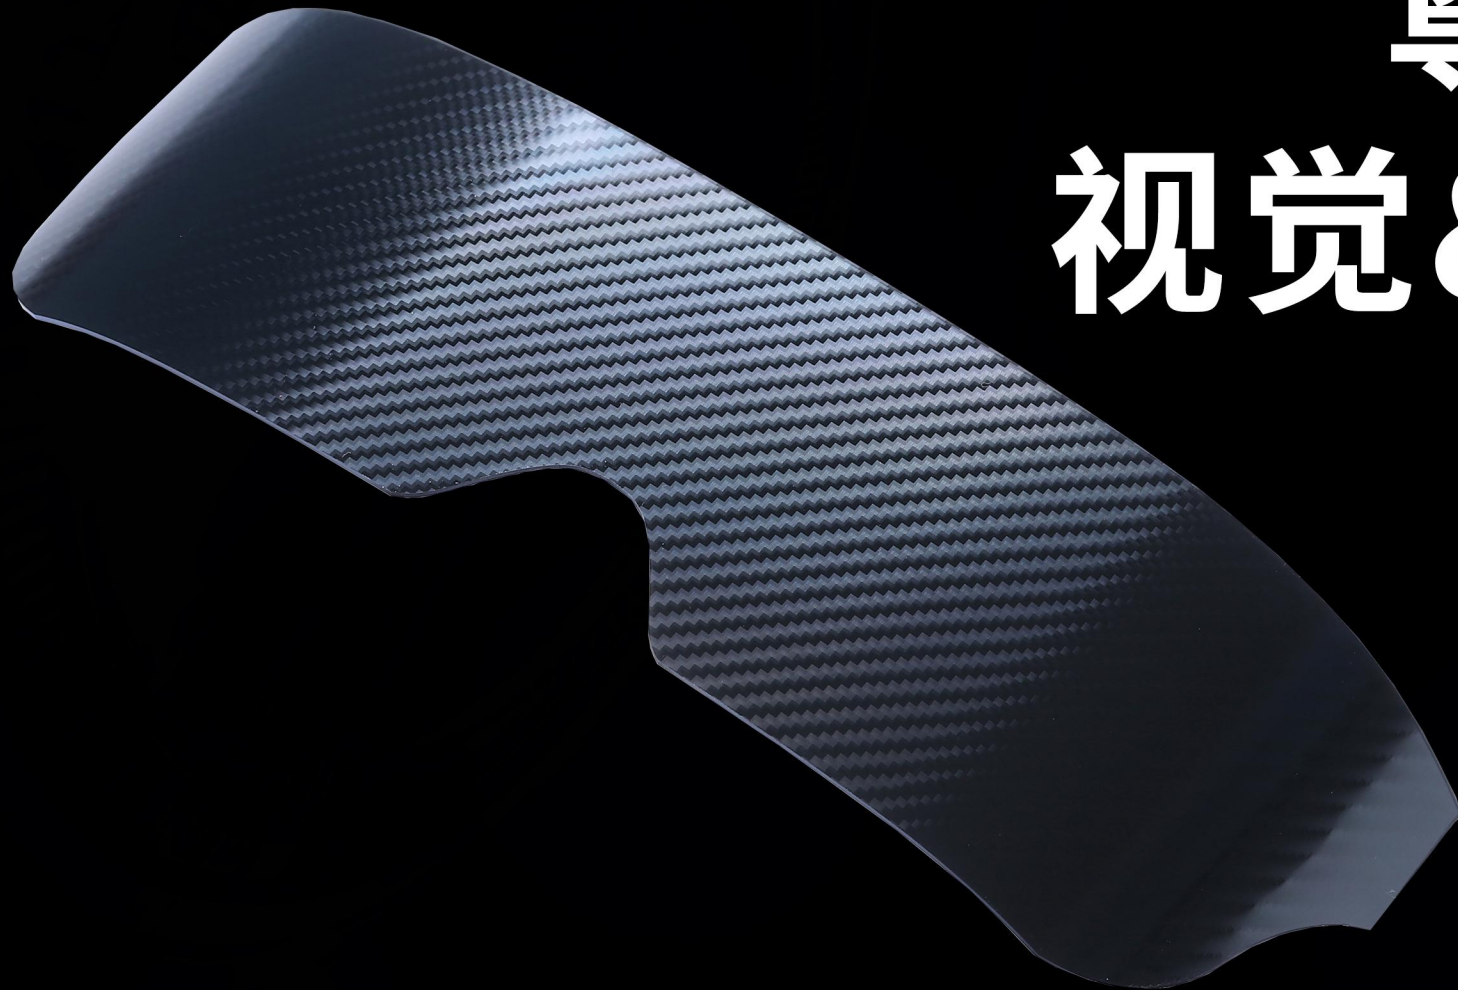

尊享极致的 视觉&触感盛宴

立体活性色彩

让您享受

360°不同色彩的惊艳